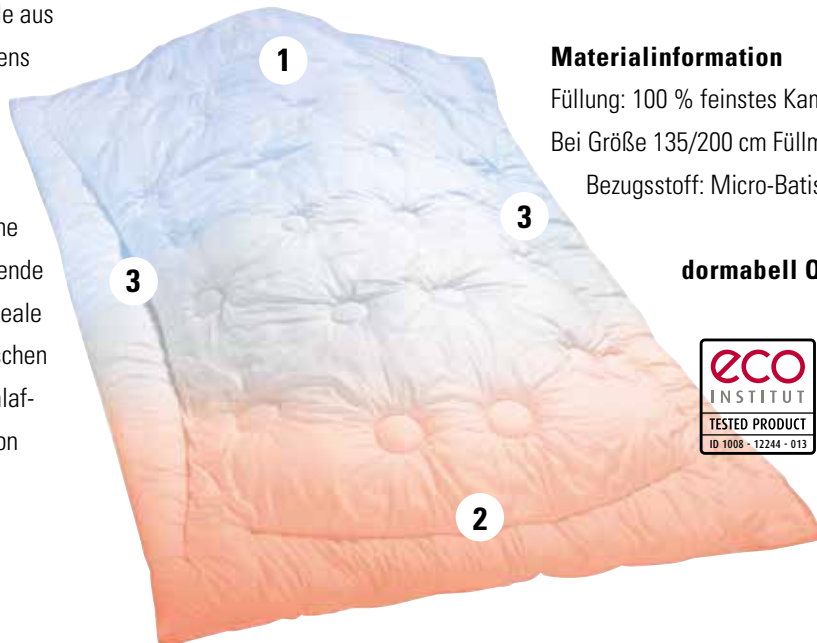

Kamelhaar Edition WB 2 / WB 3 –

Die dormabell Zudecke mit dem optimalen Wohlfühl-Komfort!

Bezug und Füllung

Bezug der dormabell Kamelhaar Edition Zudecke ist feinstes Microgewebe aus reiner Micro Modalfaser. Die Qualität der Füllung ist 100 % feinstes Kamelhaar. Durch die Mehrfüllung im kompletten Fuß- sowie seitlichen und unteren Randbereich erhält die Zudecke einen überragenden anschiemgsamen und ausgleichenden Charakter.

WB2
WärmeBedarf

WB3
WärmeBedarf

Die einmalige Körperzonensteppung und einzigartige Stegrandverarbeitung verleihen dieser Zudecke die besondere Funktionalität und Optik. Sie erhalten die dormabell Kamelhaar Edition Zudecke in unterschiedlichen Ausführungen. Auch in Komfortgrößen erhältlich.

Kamelhaar –

das füllkräftige Edelhaar der zweihöckrigen Kamele aus den Hochebenen Asiens wirkt klimatisierend und hat ein großes Wärmerückhaltevermögen. Durch seine temperatenausgleichende Wirkung ist es das ideale Material. Viele Menschen schwören auf die schlaffördernde Wirkung von Kamelhaar.

Die Eigenschaften

Dank der neuen und einzigartigen Konfektion bietet Ihnen die dormabell Kamelhaar Edition erholsamen Schlaf, wie Sie ihn sich schon immer gewünscht haben. Die außergewöhnliche Verarbeitung des hochwertigen Bezugs aus Microgewebe hat unübertroffene Vorteile, die durch die feinen Füllungen optimal ergänzt werden.

Die Wärmezonen der Zudecke entsprechen denen des Körpers.

1. 1 Im oberen Brustbereich sorgt die leichtere Füllung für mehr Anschmiegsamkeit.
2. 2 Im Fußbereich garantiert die stärkere Füllung mehr Wärme.
3. 3 Die Stegsteppung bietet absolut perfekte Anpassung an Ihren Körper. Zugluft kann nicht eindringen.

Materialinformation

Füllung: 100 % feinstes Kamelhaar, superentgrannt.

Bei Größe 135/200 cm Füllmenge WB 2 800 g / WB 3 1.400 g.

Bezugsstoff: Micro-Batist 80 % Modal, 20 % Baumwolle.

dormabell Qualität für Ihr Wohlbefinden

Alle dormabell Artikel werden vom eco-INSTITUT auf Humanverträglichkeit geprüft. Sicherheit für Sie.