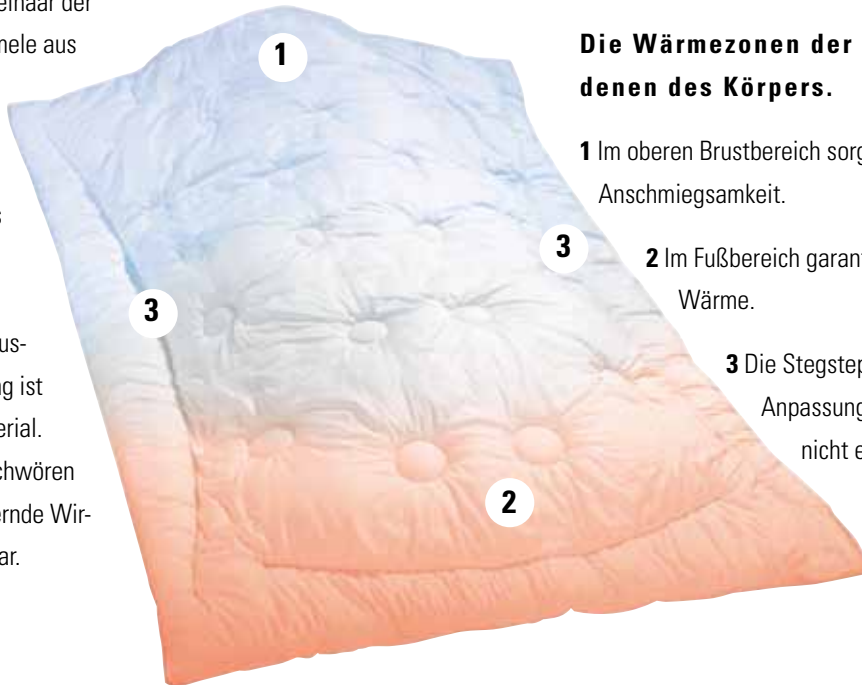

Kamelhaar-Edition WB2 / WB3 –

Die dormabell Zudecke mit dem optimalen Wohlfühl-Komfort!

Bezug und Füllung

Bezug der dormabell Kamelhaar Edition-Zudecke ist feinstes Microgewebe aus reiner Micro Modalfaser. Die Qualität der Füllung ist 100% feinstes Kamelhaar. Durch die Mehrfüllung im kompletten Fuß- sowie seitlichen und unteren Randbereich erhält die Zudecke einen überragenden anschmiegsamen und ausgleichenden Charakter. Die einmalige Körperzonensteppung und einzigartige Stegrandverarbeitung verleihen dieser Zudecke die besondere Funktionalität und Optik. Sie erhalten die dormabell Kamelhaar Edition Zudecke in Wärmebedarf 2 und Wärmebedarf 3.

Lieferbar auch in der Komfortgröße 155/220 cm.

Kamelhaar –

das füllkräftige Edelhaar der zweihöckrigen Kamele aus den Hochebenen Asiens wirkt klimatisierend und hat ein großes Wärmerückhaltevermögen. Durch seine temperaturnausgleichende Wirkung ist es das ideale Material. Viele Menschen schwören auf die schlaffördernde Wirkung von Kamelhaar.

dormabell Qualität für Ihr Wohlbefinden

Alle dormabell Produkte werden vom unabhängigen eco-INSTITUT nach strengen Richtlinien geprüft und haben keine belastenden Auswirkungen auf den Menschen. Die beste Voraussetzung für gesunden Schlaf.

Die Eigenschaften

Dank der neuen und einzigartigen Konfektion bietet Ihnen die Kamelhaar Edition von dormabell erholsamen Schlaf, wie Sie ihn sich schon immer gewünscht haben. Die außergewöhnliche Verarbeitung des hochwertigen Bezugs aus Microgewebe hat unübertroffene Vorteile, die durch die feinen Füllungen optimal ergänzt werden.

Die Wärmezonen der Zudecke entsprechen denen des Körpers.

1. **1** Im oberen Brustbereich sorgt die leichtere Füllung für mehr Anschmiegsamkeit.
2. **2** Im Fußbereich garantiert die stärkere Füllung mehr Wärme.
3. **3** Die Stegsteppung bietet absolut perfekte Anpassung an Ihren Körper. Zugluft kann nicht eindringen.