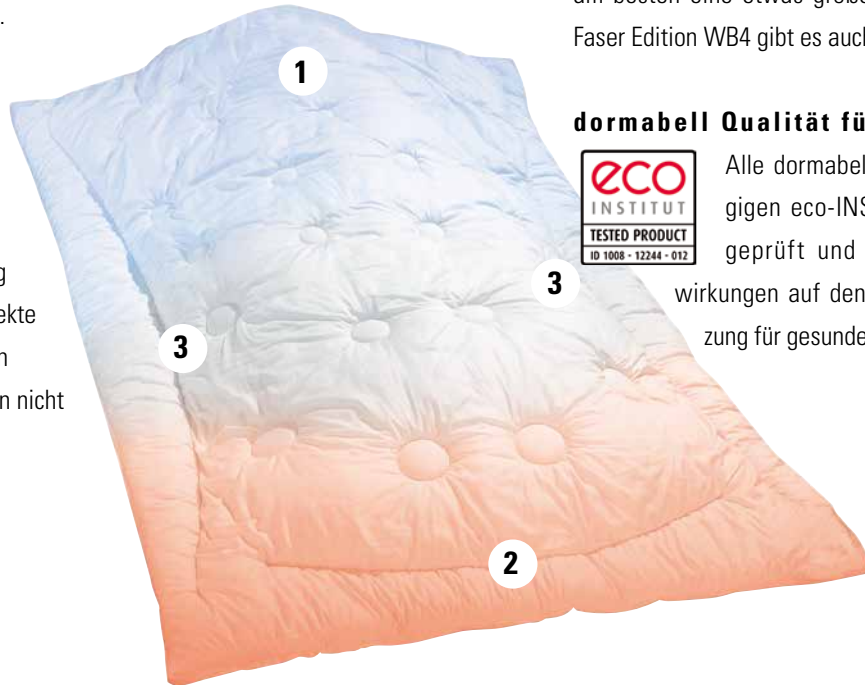

Atmungsaktiv und feuchtigkeitsausgleichend

Die Funktionsfasern sind so fein, dass sie die Kälte abhalten und Temperaturschwankungen ausgleichen. Für Feuchtigkeit dagegen sind die Fasern durchlässig und leiten diese nach außen ab, weg vom Körper. Der

milbendichte Bezug aus Micro-Batist, bekannt als Funktionsgewebe aus dem Extrem-Sport-Bereich, ist fühlbar leicht und ergänzt die hervorragenden Eigenschaften der Füllung optimal.

Die Wärmezonen der Zudecke entsprechen denen des Körpers

Materialinformation

Füllung: Combi Micro-Spezialfaser 100 % Polyester.

Bezugsstoff: Micro-Batist aus 70 % Modal-Faser und 30 % Funktionsfaser (100 % Polyester).

Pflegeanleitung

Die Klima Faser Edition WB4 von dormabell können Sie selbst bei 60 °C mit einem Feinwaschmittel in der Maschine waschen und anschließend im Trockner trocknen. So müssen Sie nicht eine einzige Nacht auf Ihre Zudecke verzichten und haben immer ein frisches und sauberes Bett. Deshalb ist sie auch für Allergiker geeignet.

Das dormabell
FASER-STEPPBETT

Die Marke für erholsamen Schlaf

dormabell Klima Faser Edition WB4 – So leicht, so warm, so gut für gesunden Schlaf!

So unglaublich leicht und kuschelig, dass Sie sie kaum spüren. Klimafasern sind ein sensationelles Füllmaterial, das sich durch extreme Leichtigkeit und hervorragende Wärmewirkung auszeichnet. Die Funktionsfasern, bekannt aus dem Extrem-Sport-Bereich, wurden hier mit "super-soft" Bauschfasern kombiniert. Zudecken, die damit gefüllt sind, halten wunderbar warm, sind sehr voluminös und haben eine hohe Bauschkraft, wiegen aber nur halb so viel wie herkömmliche Synthetikfasern.