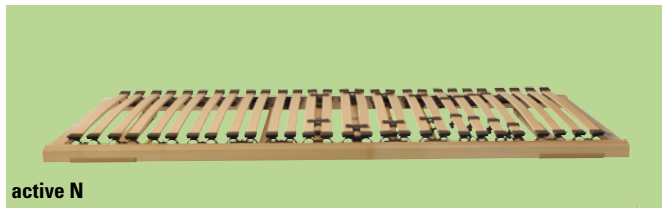

DORMABELL ACTIVE

KOMFORT-RAHMEN

active N

Nicht verstellbar.