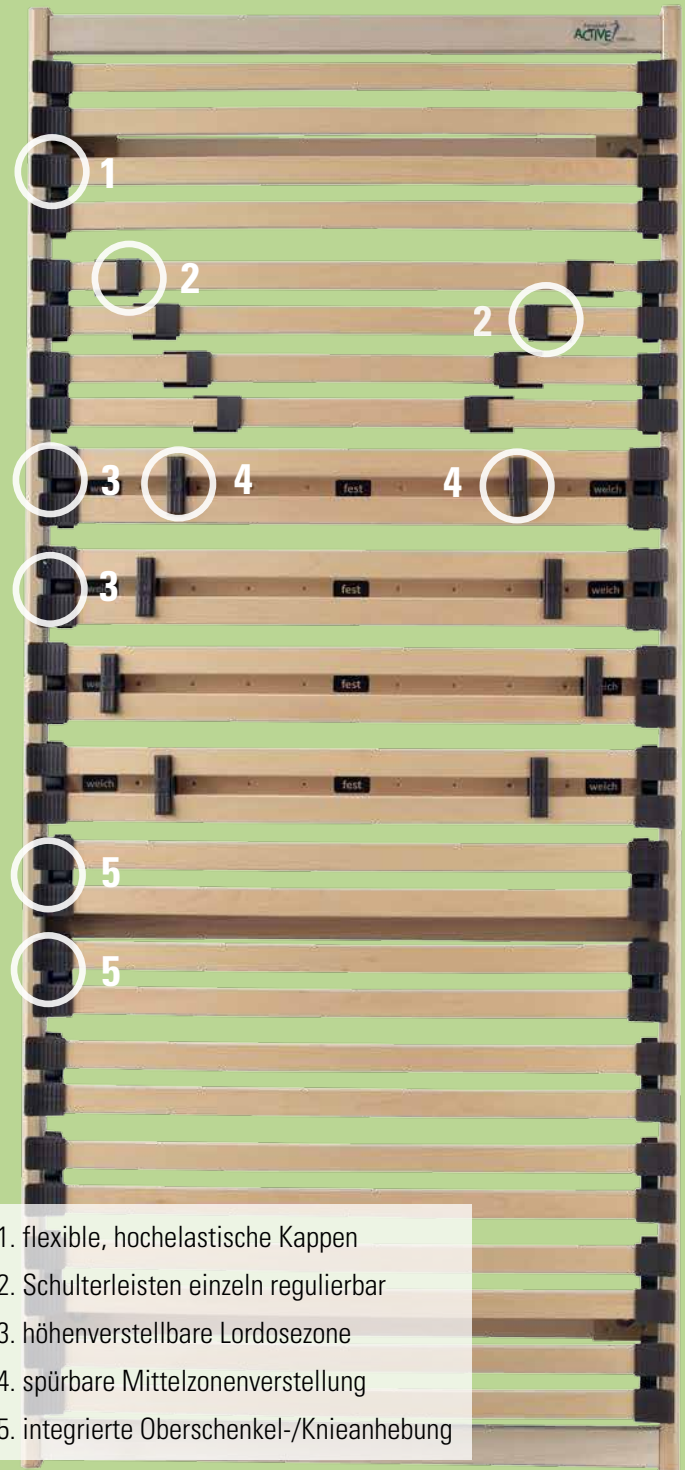

dormabell active
Natürliche Erholung
KOMFORT-RAHMEN

Die Marke für erholsamen Schlaf

dormabell ACTIVE

Fit sein ist alles! Fitness beweist sich im Alltag durch Leistungsfähigkeit und ganzheitliches Wohlbefinden. Fitness heißt auch, Stress-Situationen zu meistern und körperliche Grenzen zu erweitern. Aktive Menschen sorgen für die Fitness am Tag auch durch ein Optimum an gesundem Schlaf. Für sie ist Schlaf deshalb keine verlorene Zeit sondern zählt zur Fitnessquelle Nr. 1.

1. flexible, hochelastische Kappen
2. Schulterleisten einzeln regulierbar
3. höhenverstellbare Lordosezone
4. spürbare Mittelzonenverstellung
5. integrierte Oberschenkel-/Knieanhebung

DORMABELL ACTIVE

DER FLEXIBLE KOMFORT-RAHMEN IN FLACHBAUWEISE.

dormabell active Rahmen werden aus massiver Buche gefertigt, aus dem Holz heimischer Wälder, und mit natürlichem Leinöl behandelt. Die Federholzleisten aus hochwertigem Buchenholz lagern seitlich in flexiblen, hochelastischen Kappen, die über einen großen Federweg verfügen.

Den dormabell active Rahmen gibt es in verschiedenen Komfortausführungen und Größen, natürlich auch in Sondermaßen. Durch seine flache Bauweise ist der dormabell active Rahmen insbesondere für Betten mit niedrigen Seitenteilen gut geeignet. Die Bauteile des Rahmens sind schadstoffgeprüft und erfüllen alle Kriterien des eco-INSTITUTES der Humanverträglichkeit.