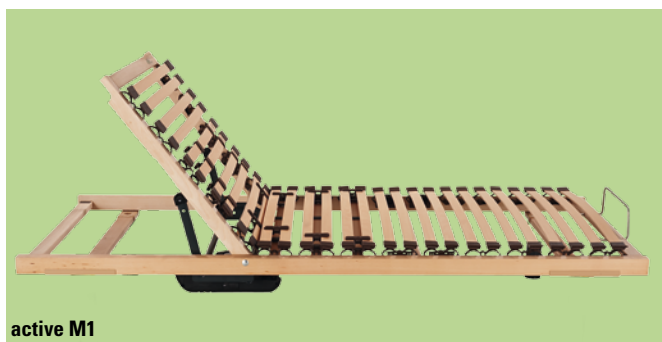

Den dormabell active Rahmen gibt es in verschiedenen Komfortausführungen und Größen, natürlich auch in Sondermaßen. Durch seine flache Bauweise ist der dormabell active Rahmen insbesondere für Betten mit niedrigen Seitenteilen gut geeignet. Die Bauteile des Rahmens sind schadstoffgeprüft und erfüllen alle Kriterien des eco-INSTITUTES der Humanverträglichkeit.

KOMFORT-RAHMEN

active N

Nicht verstellbar.

active RF

Mit langem, verstellbarem Rückenteil und mehrstufiger Körperhochlagerung, für entspanntes, kreislaufentlastendes Liegen.

active M1

Durch 1 Elektromotor lässt sich das Rückenteil verstellen.
Wahlweise Motorsteuerung über Kabel oder über Funk.

active M2 + M3

Durch zwei oder drei Elektromotoren lassen sich stufenlos und unabhängig voneinander die vielfältigsten, ergonomischen Liege- und Sitzpositionen einstellen. Die patentierte Netzfreeschaltung free elec® garantiert bei Motorsteuerung über Kabel eine hundertprozentige Trennung der Strom führenden Teile vom Netz. Somit ist ein spannungsfreies Schlafen möglich.

Die Grundausstattung aller dormabell active Rahmen ist identisch. Sie verfügen über einzeln regulierbare Schulterleisten und eine individuell einstellbare Mittelzone für die Unterstützung der Lendenwirbelsäule und des Beckens. Eine integrierte Oberschenkel-/Knieanpassung rundet den Komfort ab.