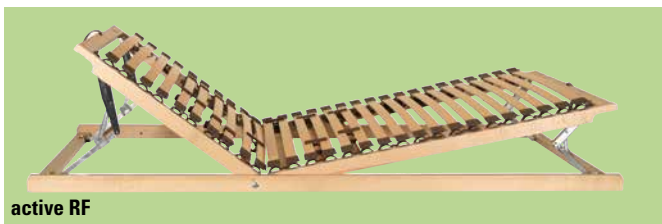

Die aktive, selektive Schulterzone bringt optimale Schulterentlastung und stützt den Nacken. Die individuell und sehr fein einstellbare Mittelzone im Bereich der Lordose und des Beckens ermöglicht unterschiedliche Anpassungen, so dass diese Zonen nach den jeweiligen Anforderungen gezielt unterstützt oder entlastet werden können. Die integrierte Oberschenkel-/Knieanhebung rundet Komfort und Ergonomie ab.

Den dormabell active Rahmen gibt es in verschiedenen Komfortausführungen und Größen, natürlich auch in Sondermaßen. Durch seine flache Bauweise ist der dormabell active Rahmen insbesondere für Betten mit niedrigen Seitenteilen gut geeignet. Die Bauteile des Rahmens sind schadstoffgeprüft und erfüllen alle Kriterien des eco-INSTITUTES der Humanverträglichkeit.

dormabell active Komfort-Rahmen und dormabell active Matratze bilden ein optimal aufeinander abgestimmtes Bett-system – für erholsamen und gesunden Schlaf als Ihre Fitnessquelle Nr. 1!

DORMABELL ACTIVE

KOMFORT-RAHMEN

active N

Nicht verstellbar.

active RF

Mit langem, verstellbarem Rückenteil und mehrstufiger Körperhochlagerung, für entspanntes, kreislaufentlastendes Liegen.

active M1

Durch 1 Elektromotor lässt sich das Rückenteil verstellen.
Wahlweise Motorsteuerung über Kabel oder über Funk.