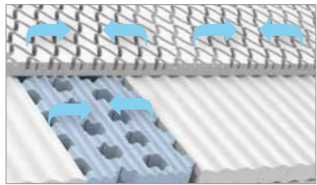

dormabell CTS 1200

dormabell CTS 500

dormabell CTS 900

CLIMA

Perfekte Belüftung auf 3 Ebenen: horizontale + vertikale Belüftung, innovative Bezugstoffe, Klima-Griffband. Erstklassige Klimaregulierung durch die einzigartige Verbindung folgender Elemente:

- luftdurchlässiger, elastischer Aquacell® Komfort-Schaum
- die spezielle Kern-Technologie ermöglicht eine perfekte Klimaregulierung durch die abgestimmte Verknüpfung von vertikalen und horizontalen Belüftungskanälen
- das belüftete Klima-Griffband erleichtert mit seinen 50 Eingriffsmöglichkeiten das bequeme Drehen und Wenden der Matratze und fördert zudem den Luftaustausch. Das Ergebnis: Entspannender Liegekomfort mit intelligenter Klimaregulierung.

Zur Auswahl stehen drei Modelle:

→ **dormabell CTS 500** leicht und komfortabel

Kern: Aquacell® Komfort-Schaum, zoniertes Innenleben mit Schulter-Komfortzone, Kernhöhe 14 cm, Gesamthöhe ca. 17 cm.

Bezug: 70 % Polyester, 30 % Viskose, versteppt mit 400 g/m² Klimafaser (100 % Polyester), rundumlaufendes, voll belüftendes Griffband mit über 50 Eingriffen, 4-seitiger teilbarer Reißverschluss, waschbar 60 °C.