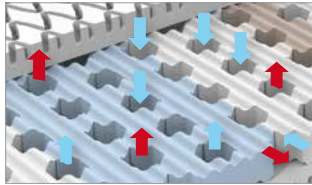

dormabell CTS 1200

dormabell CTS 500

dormabell CTS 900

CLIMA

Perfekte Belüftung auf 3 Ebenen: horizontale + vertikale Belüftung, innovative Bezugstoffe, Klima-Griffband. Erstklassige Klimaregulierung durch die einzigartige Verbindung folgender Elemente:

- luftdurchlässiger, elastischer Aquacell® Komfort-Schaum
- die spezielle Kern-Technologie ermöglicht eine perfekte Klimaregulierung durch die abgestimmte Verknüpfung von vertikalen und horizontalen Belüftungskanälen
- das belüftete Klima-Griffband erleichtert mit seinen 50 Eingriffsmöglichkeiten das bequeme Drehen und Wenden der Matratze und fördert zudem den Luftaustausch. Das Ergebnis: Entspannender Liegekomfort mit intelligenter Klimaregulierung.

Zur Auswahl stehen drei Modelle:

→ **dormabell CTS 500** leicht und komfortabel

Kern: Aquacell® Komfort-Schaum, zoniertes Innenleben mit Schulter-Komfortzone, Kernhöhe 14 cm, Gesamthöhe ca. 17 cm.

Bezug: 70 % Polyester, 30 % Viskose, versteppt mit 400 g/m² Klimafaser (100 % Polyester), rundumlaufendes, voll belüftendes Griffband mit über 50 Eingriffen, 4-seitiger teilbarer Reißverschluss, waschbar 60 °C.